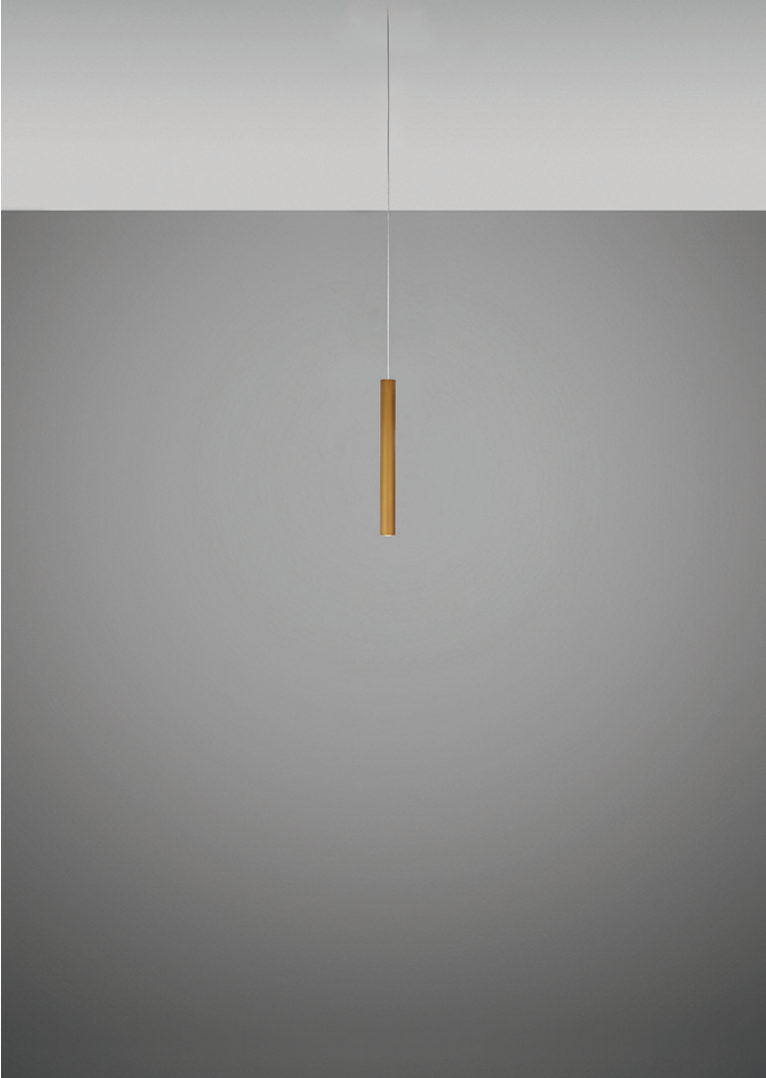

Ari F55

**F55L32A76**

Marco Spatti & Marco Pietro Ricci

Fixture type

Project name

## Dimensions

## Material

Metal

## Color

 Bronze