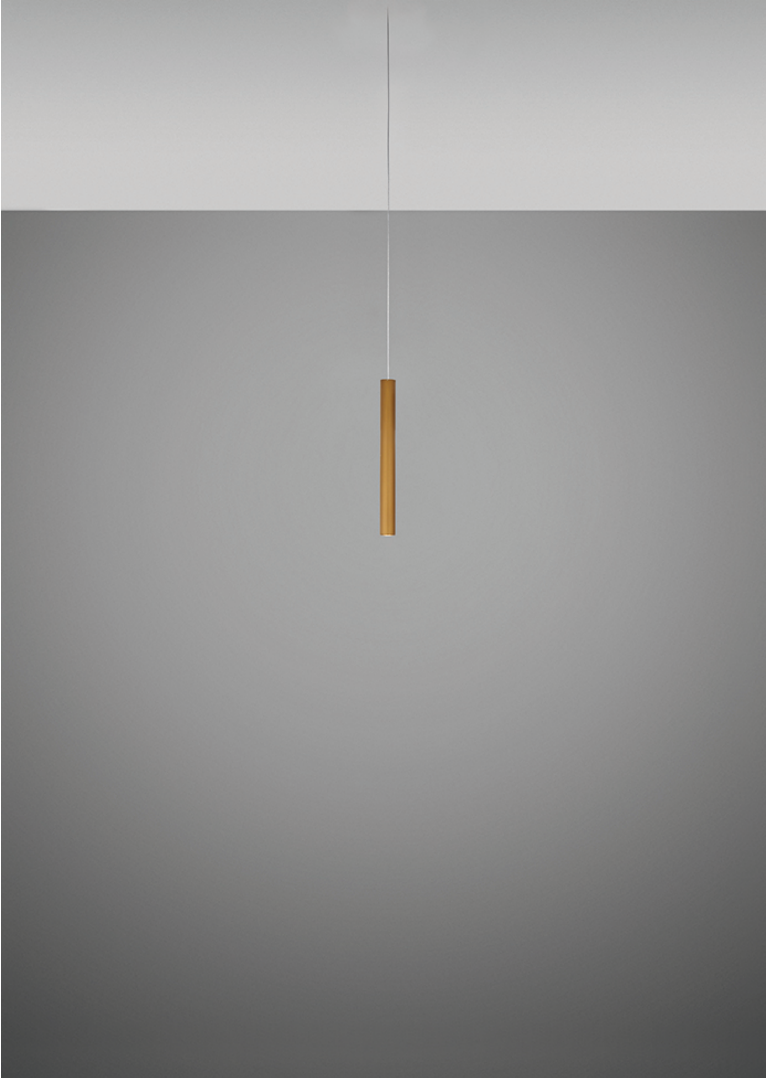

Ari F55

**F55L34A76**

Marco Spatti & Marco Pietro Ricci

Fixture type

Project name

## Dimensions

## Material

Metal

## Color

 Bronze