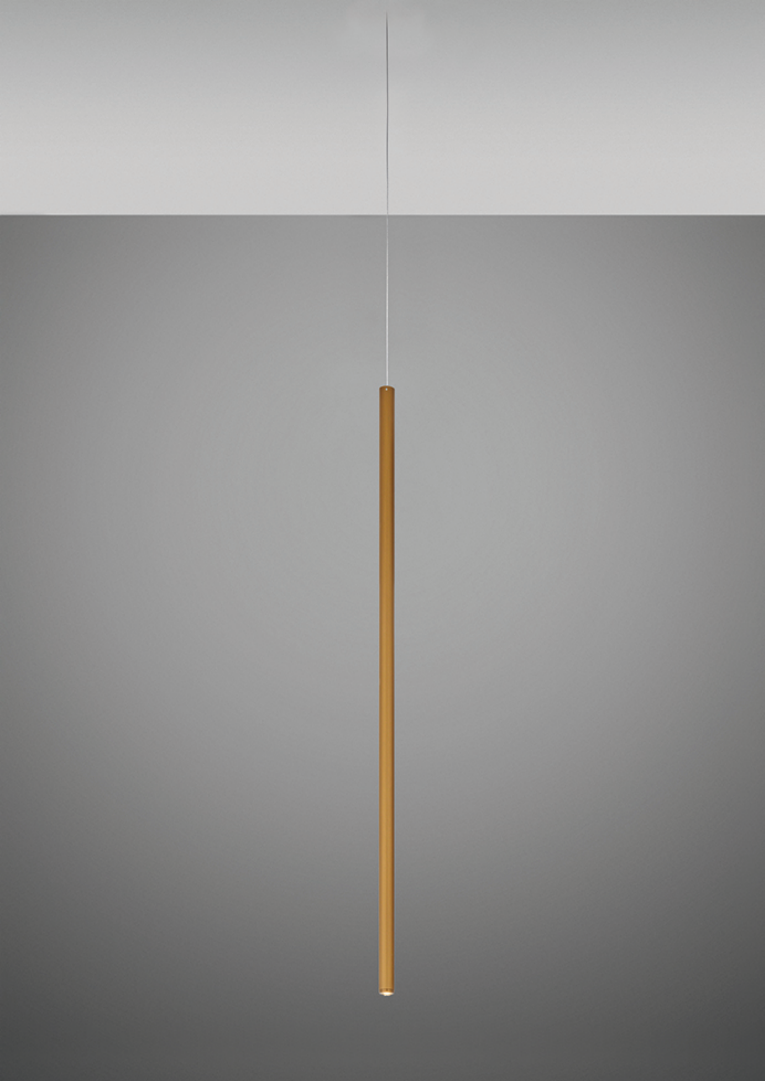

Ari F55

**F55L84A76**

Marco Spatti & Marco Pietro Ricci

Fixture type

Project name

## Dimensions

## Material

Metal

## Color

 Bronze