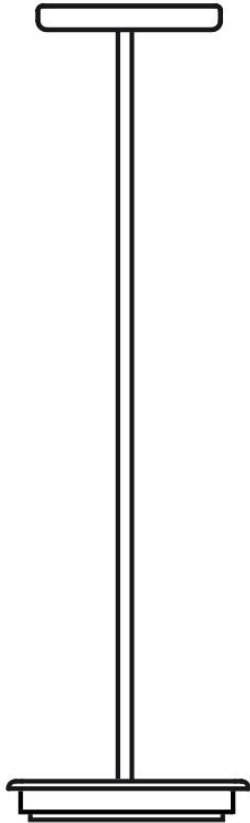

Lumi F07

**F07A62SA12**

A.Saggia & V.Sommella / D&G Studio

Fixture type

Project name

## Dimensions

## Material

Metal

## Color

 Gold