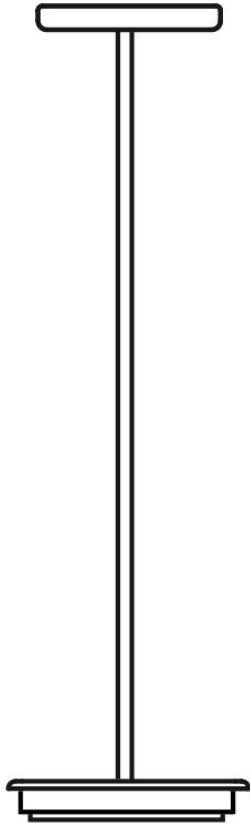

Cloudy F21  
**F07A61SA41**

A.Saggia & V.Sommella / D&G Studio

Fixture type   
Project name

## Dimensions

## Material

Metal

## Color

 Copper