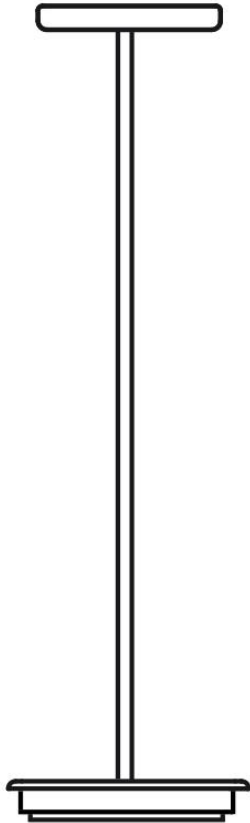

Lumi F07-F66

**F66L72SA01**

A.Saggia & V.Sommella / D&G Studio

Fixture type

Project name

## Dimensions

## Material

Metal