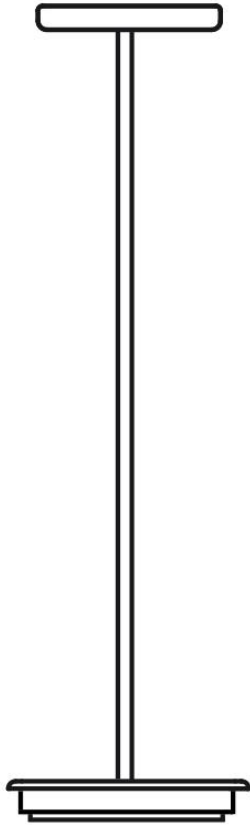

Lumi F07-F66

**F66L72SA02**

A.Saggia & V.Sommella / D&G Studio

Fixture type

Project name

## Dimensions

## Material

Metal