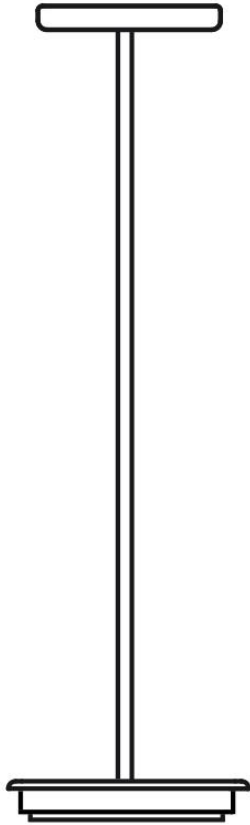

Lumi F07-F66

**F66L71SA12**

A.Saggia & V.Sommella / D&G Studio

Fixture type

Project name

## Dimensions

## Material

Metal

## Color

 Gold