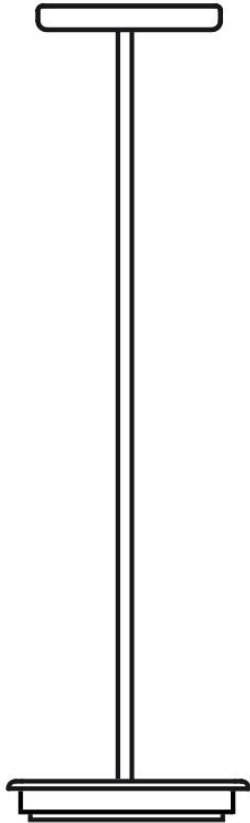

Lumi HP LED F66

**F66L72SA41**

A.Saggia & V.Sommella / D&G Studio

Fixture type

Project name

## Dimensions

## Material

Metal

## Color

 Copper