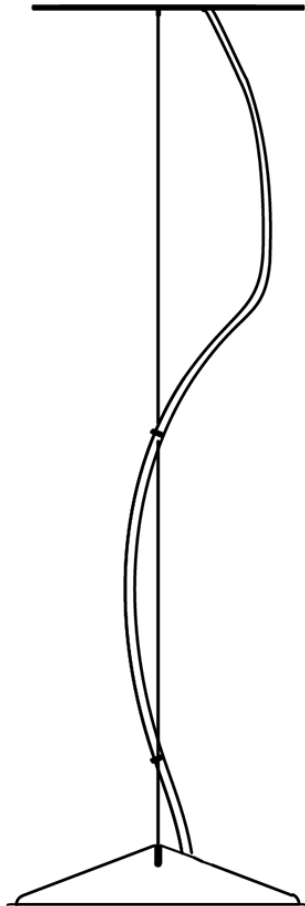

Cloudy F21

**F66L13SA41**

A.Saggia & V.Sommella / D&G Studio

Fixture type

Project name

## Dimensions

## Color

 Copper