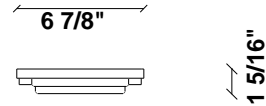

Lumi F07-F66

F66G11SA02

A.Saggia & V.Sommella / D&G Studio

Fixture type

Project name

Dimensions

Material

Metal