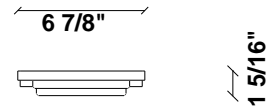

Lumi F07

F66G11SA02

A.Saggia & V.Sommella / D&G Studio

Fixture type

Project name

Dimensions

Material

Metal