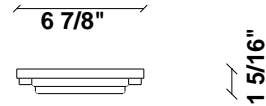

Lumi F07-F66

F66G11SA41

A.Saggia & V.Sommella / D&G Studio

Fixture type

Project name

Dimensions

Material

Metal