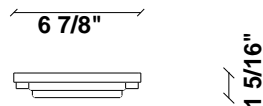

Lumi F07-F66

F66G11SA41

A.Saggia & V.Sommella / D&G Studio

Fixture type

Project name

Dimensions

Material

Metal