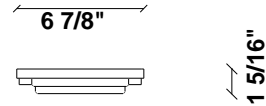

Lumi F07-F66

F66G12SA02

A.Saggia & V.Sommella / D&G Studio

Fixture type

Project name

Dimensions

Material

Metal