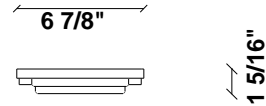

Lumi F07-F66

F66G12SA41

A.Saggia & V.Sommella / D&G Studio

Fixture type

Project name

Dimensions

Material

Metal