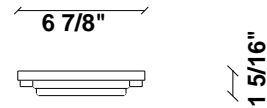

Lumi F07-F66

F66G12SA41

A.Saggia & V.Sommella / D&G Studio

Fixture type

Project name

Dimensions

Material

Metal