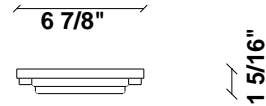

Lumi F07

F66G13SA02

A.Saggia & V.Sommella / D&G Studio

Fixture type

Project name

Dimensions

Material

Metal