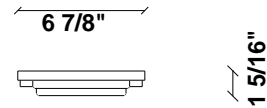

Lumi F07

F66G13SA41

A.Saggia & V.Sommella / D&G Studio

Fixture type

Project name

Dimensions

Material

Metal