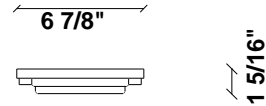

Lumi F07-F66

F66G13SA41

A.Saggia & V.Sommella / D&G Studio

Fixture type

Project name

Dimensions

Material

Metal