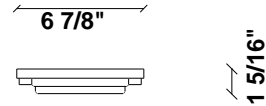

Lumi F07-F66

F66G14SA02

A.Saggia & V.Sommella / D&G Studio

Fixture type

Project name

Dimensions

Material

Metal