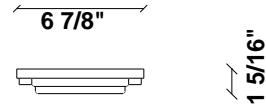

Lumi F07

F66G14SA02

A.Saggia & V.Sommella / D&G Studio

Fixture type

Project name

Dimensions

Material

Metal