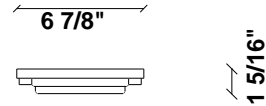

Lumi F07-F66

F66G14SA41

A.Saggia & V.Sommella / D&G Studio

Fixture type

Project name

Dimensions

Material

Metal