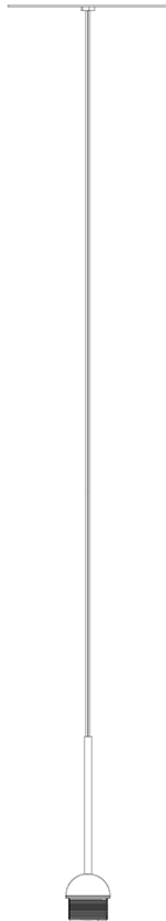

Lumi F07-F66

**F07A05SA01**

A.Saggia & V.Sommella / D&G Studio

Fixture type

Project name

## Dimensions

## Material

Metal

## Color

White