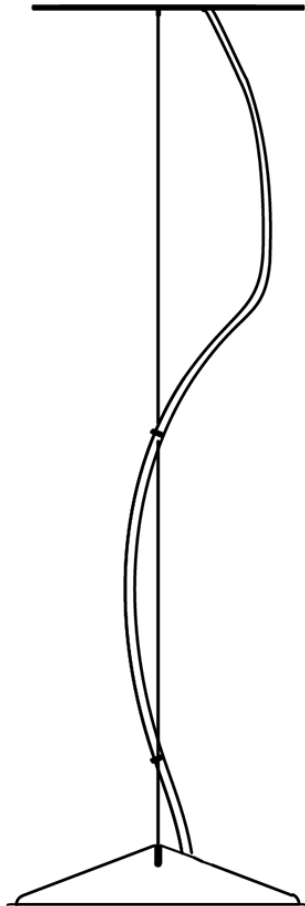

Cloudy F21

**F66L11SA41**

A.Saggia & V.Sommella / D&G Studio

Fixture type

Project name

## Dimensions

## Color

 Copper