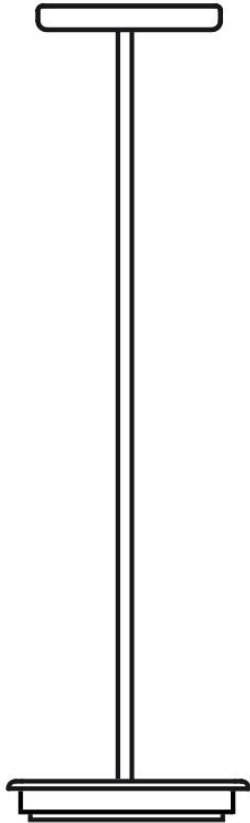

Cloudy F21

**F07A62SA02**

A.Saggia & V.Sommella / D&G Studio

Fixture type

Project name

## Dimensions

## Material

Metal