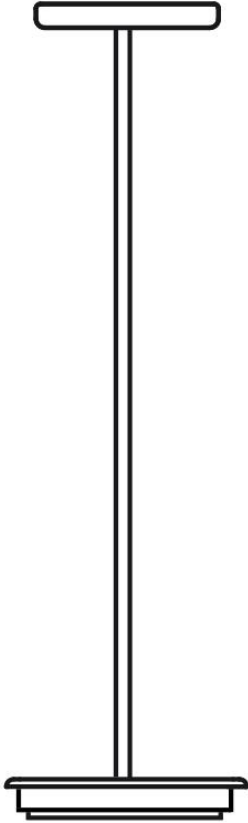

Cloudy F21

**F66L72SA01**

A.Saggia & V.Sommella / D&G Studio

Fixture type

Project name

## Dimensions

## Material

Metal