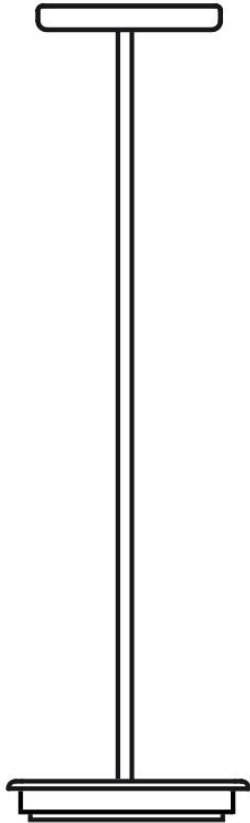

Cloudy F21

**F66L73SA41**

A.Saggia & V.Sommella / D&G Studio

Fixture type

Project name

## Dimensions

## Material

Metal

## Color

 Copper