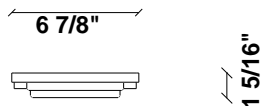

Loop F35

F66G12SA01

A.Saggia & V.Sommella / D&G Studio

Fixture type

Project name

Dimensions

Material

Metal