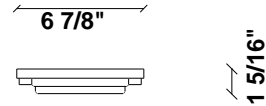

Loop F35

F66G12SA02

A.Saggia & V.Sommella / D&G Studio

Fixture type

Project name

Dimensions

Material

Metal