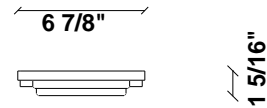

Loop F35

F66G13SA01

A.Saggia & V.Sommella / D&G Studio

Fixture type

Project name

Dimensions

Material

Metal