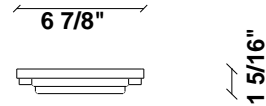

Loop F35

F66G13SA02

A.Saggia & V.Sommella / D&G Studio

Fixture type

Project name

Dimensions

Material

Metal