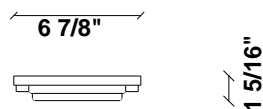

Loop F35

F66G13SA12

A.Saggia & V.Sommella / D&G Studio

Fixture type

Project name

Dimensions

Material

Metal