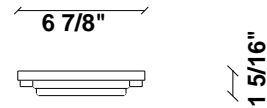

Loop F35

F66G13SA41

A.Saggia & V.Sommella / D&G Studio

Fixture type

Project name

Dimensions

Material

Metal