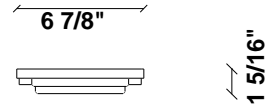

Loop F35

F66G13SA41

A.Saggia & V.Sommella / D&G Studio

Fixture type

Project name

Dimensions

Material

Metal