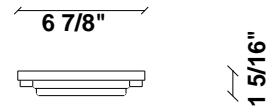

Loop F35

F66G14SA02

A.Saggia & V.Sommella / D&G Studio

Fixture type

Project name

Dimensions

Material

Metal