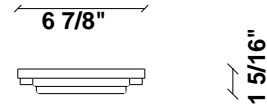

Loop F35

F66G14SA02

A.Saggia & V.Sommella / D&G Studio

Fixture type

Project name

Dimensions

Material

Metal