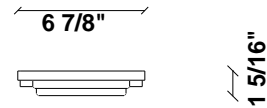

Loop F35

F66G14SA41

A.Saggia & V.Sommella / D&G Studio

Fixture type

Project name

Dimensions

Material

Metal