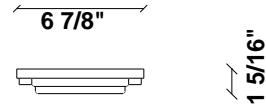

Loop F35

F66G14SA41

A.Saggia & V.Sommella / D&G Studio

Fixture type

Project name

Dimensions

Material

Metal