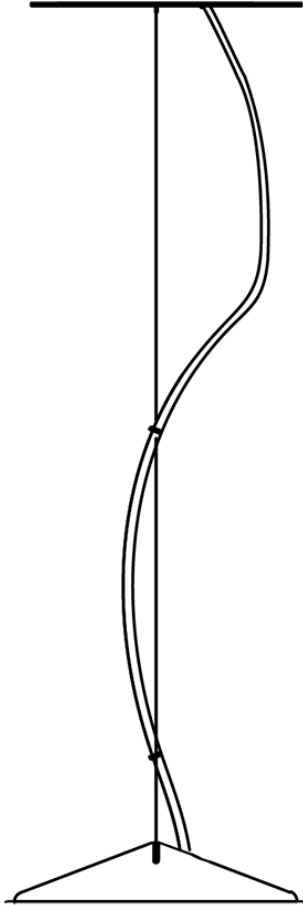

Loop F35

**F66L13SA02**

A.Saggia & V.Sommella / D&G Studio

Fixture type

Project name

## Dimensions