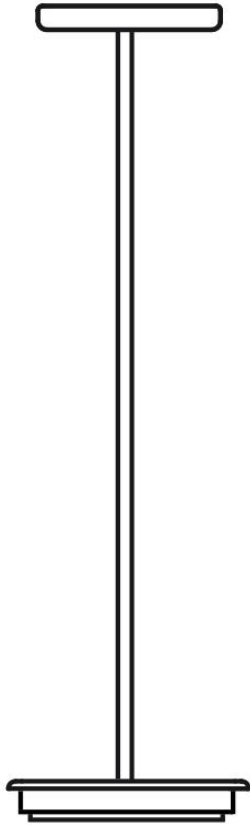

Loop F35

**F07A61SA02**

A.Saggia & V.Sommella / D&G Studio

Fixture type

Project name

## Dimensions

## Material

Metal