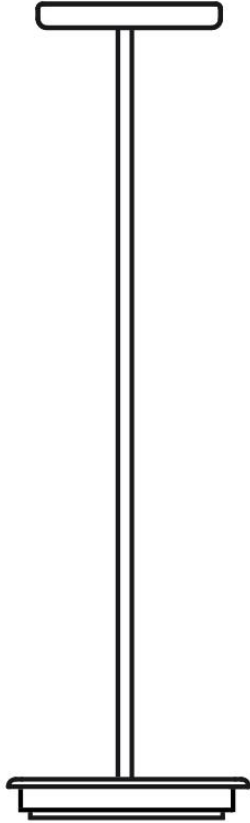

Loop F35

**F66L74SA41**

A.Saggia & V.Sommella / D&G Studio

Fixture type

Project name

## Dimensions

## Material

Metal

## Color

 Copper