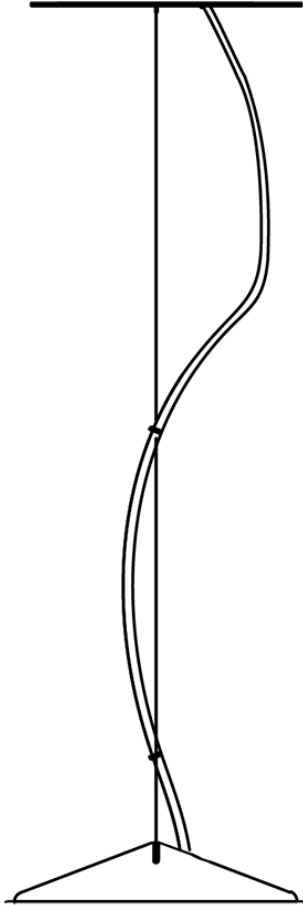

# Fabbian

Loop F35

**F66L14SA41**

A.Saggia & V.Sommella / D&G Studio

Fixture type

Project name

## Dimensions

## Color

 Copper